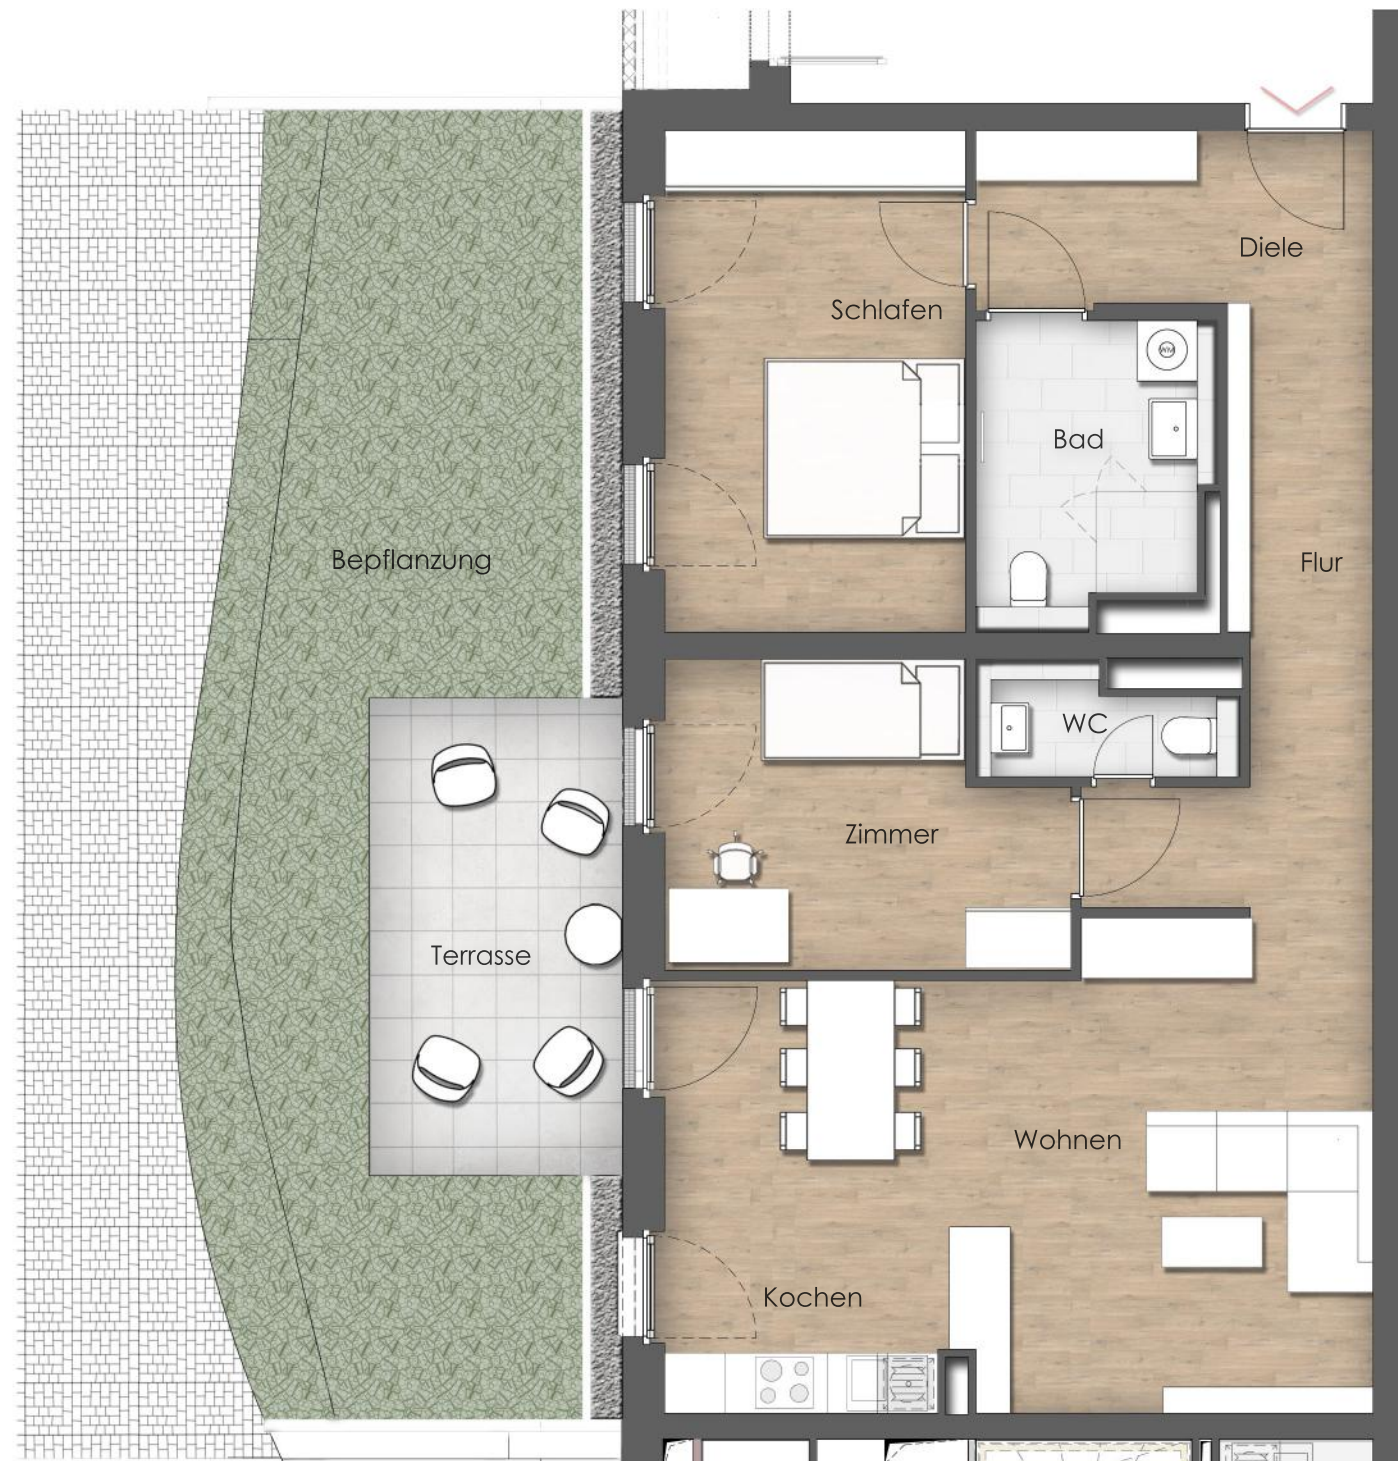

EG:

Diele	6,83
Bad	6,70
Schlafen	15,18
Wohnen/Kochen	32,17
WC	2,55
Flur	10,19
Zimmer	11,28
Terrasse (50%)	6,15

	91,05

Alle Maße und Angaben sind freibleibend und unverbindlich. Die abgebildeten Möblierungen, Ausstattungen und Leuchten stellen lediglich Gestaltungsvorschläge dar und sind nicht Bestandteil des Leistungsumfanges. Die abgebildeten Darstellungen der Einbauküchen sind beispielhaft und können in der betreffenden Wohnung abweichen.