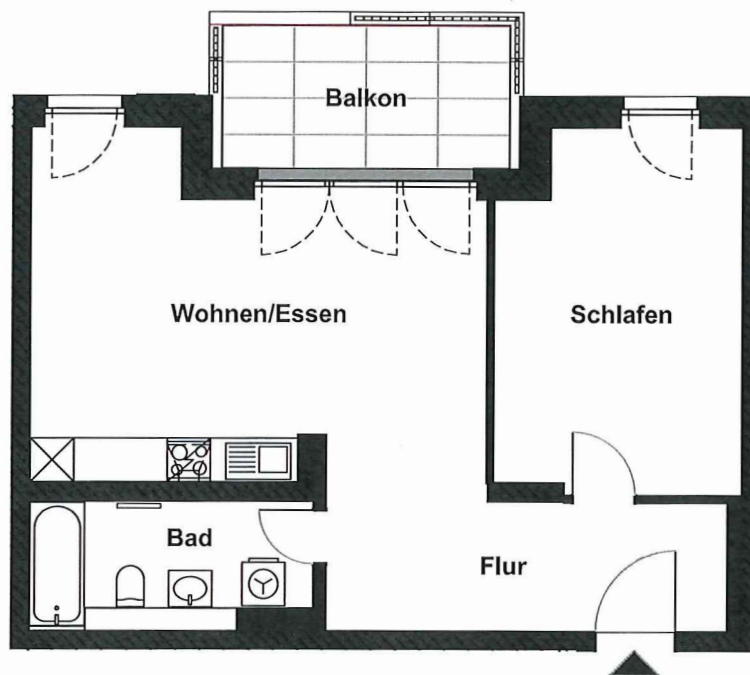

# Mietwohnung in Darmstadt

2. Obergeschoss, Whg. 2  
2-Zimmer-Wohnung

64293 Darmstadt  
Robert-Bosch-Strasse 18 E

5190 - 0622

Bayerische  
Versorgungskammer