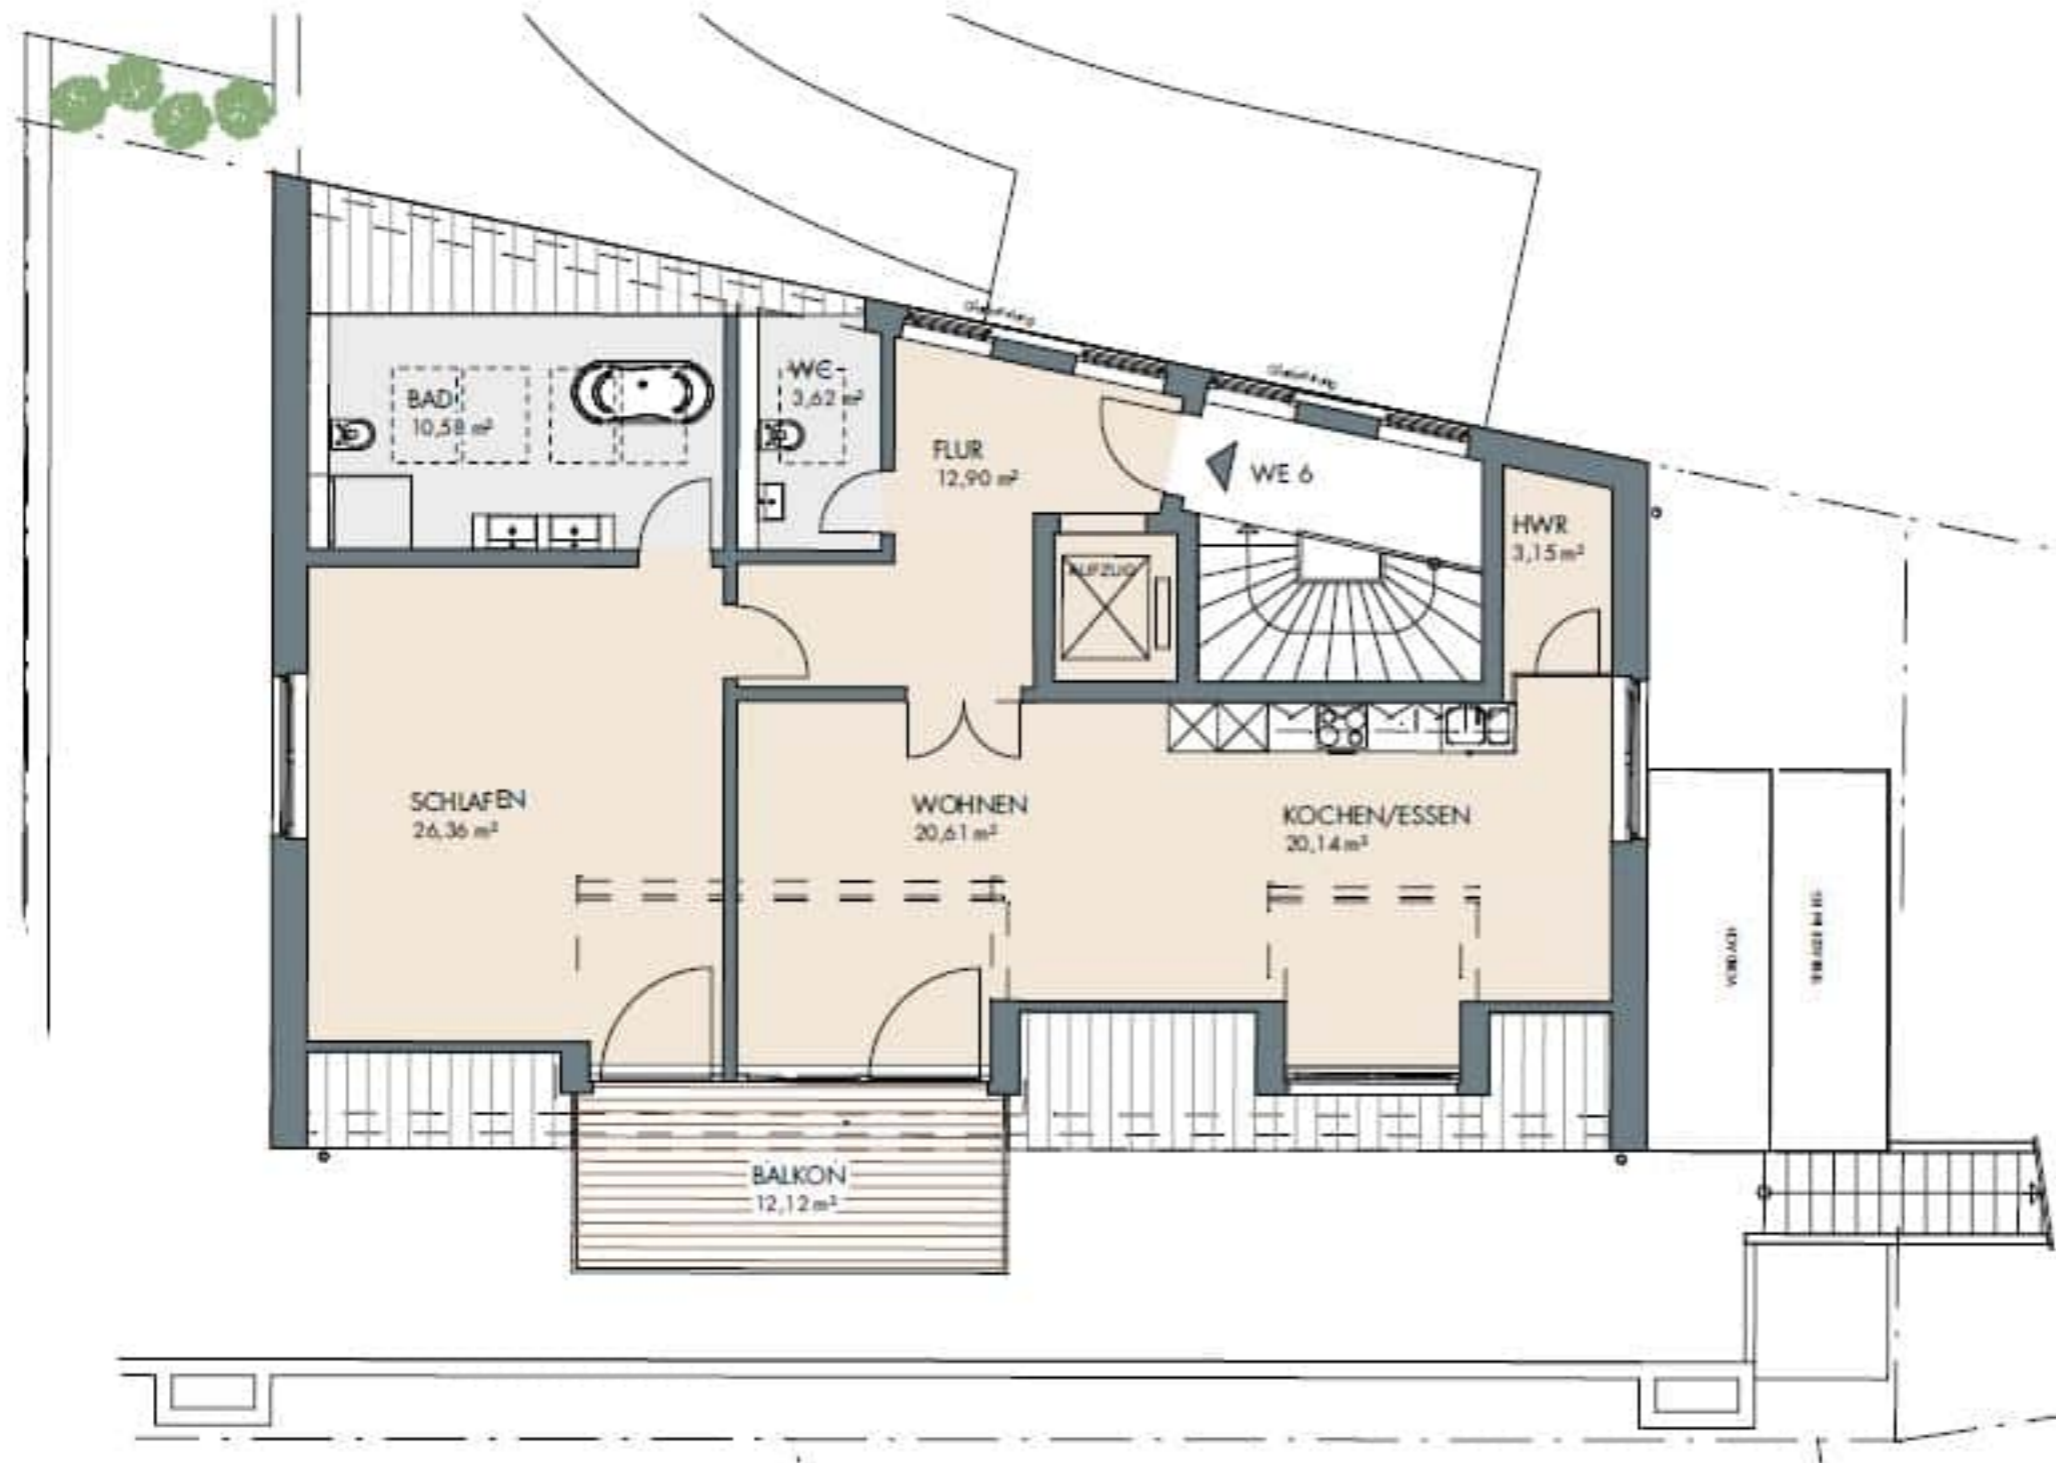

# GARTENHAUS – DACHGESCHOSS

Vorderhaus

Gartenhaus

## WE 6 – DG

Wohnfläche	103,46 m <sup>2</sup>
inkl. Balkon (50%)	6,10 m <sup>2</sup>