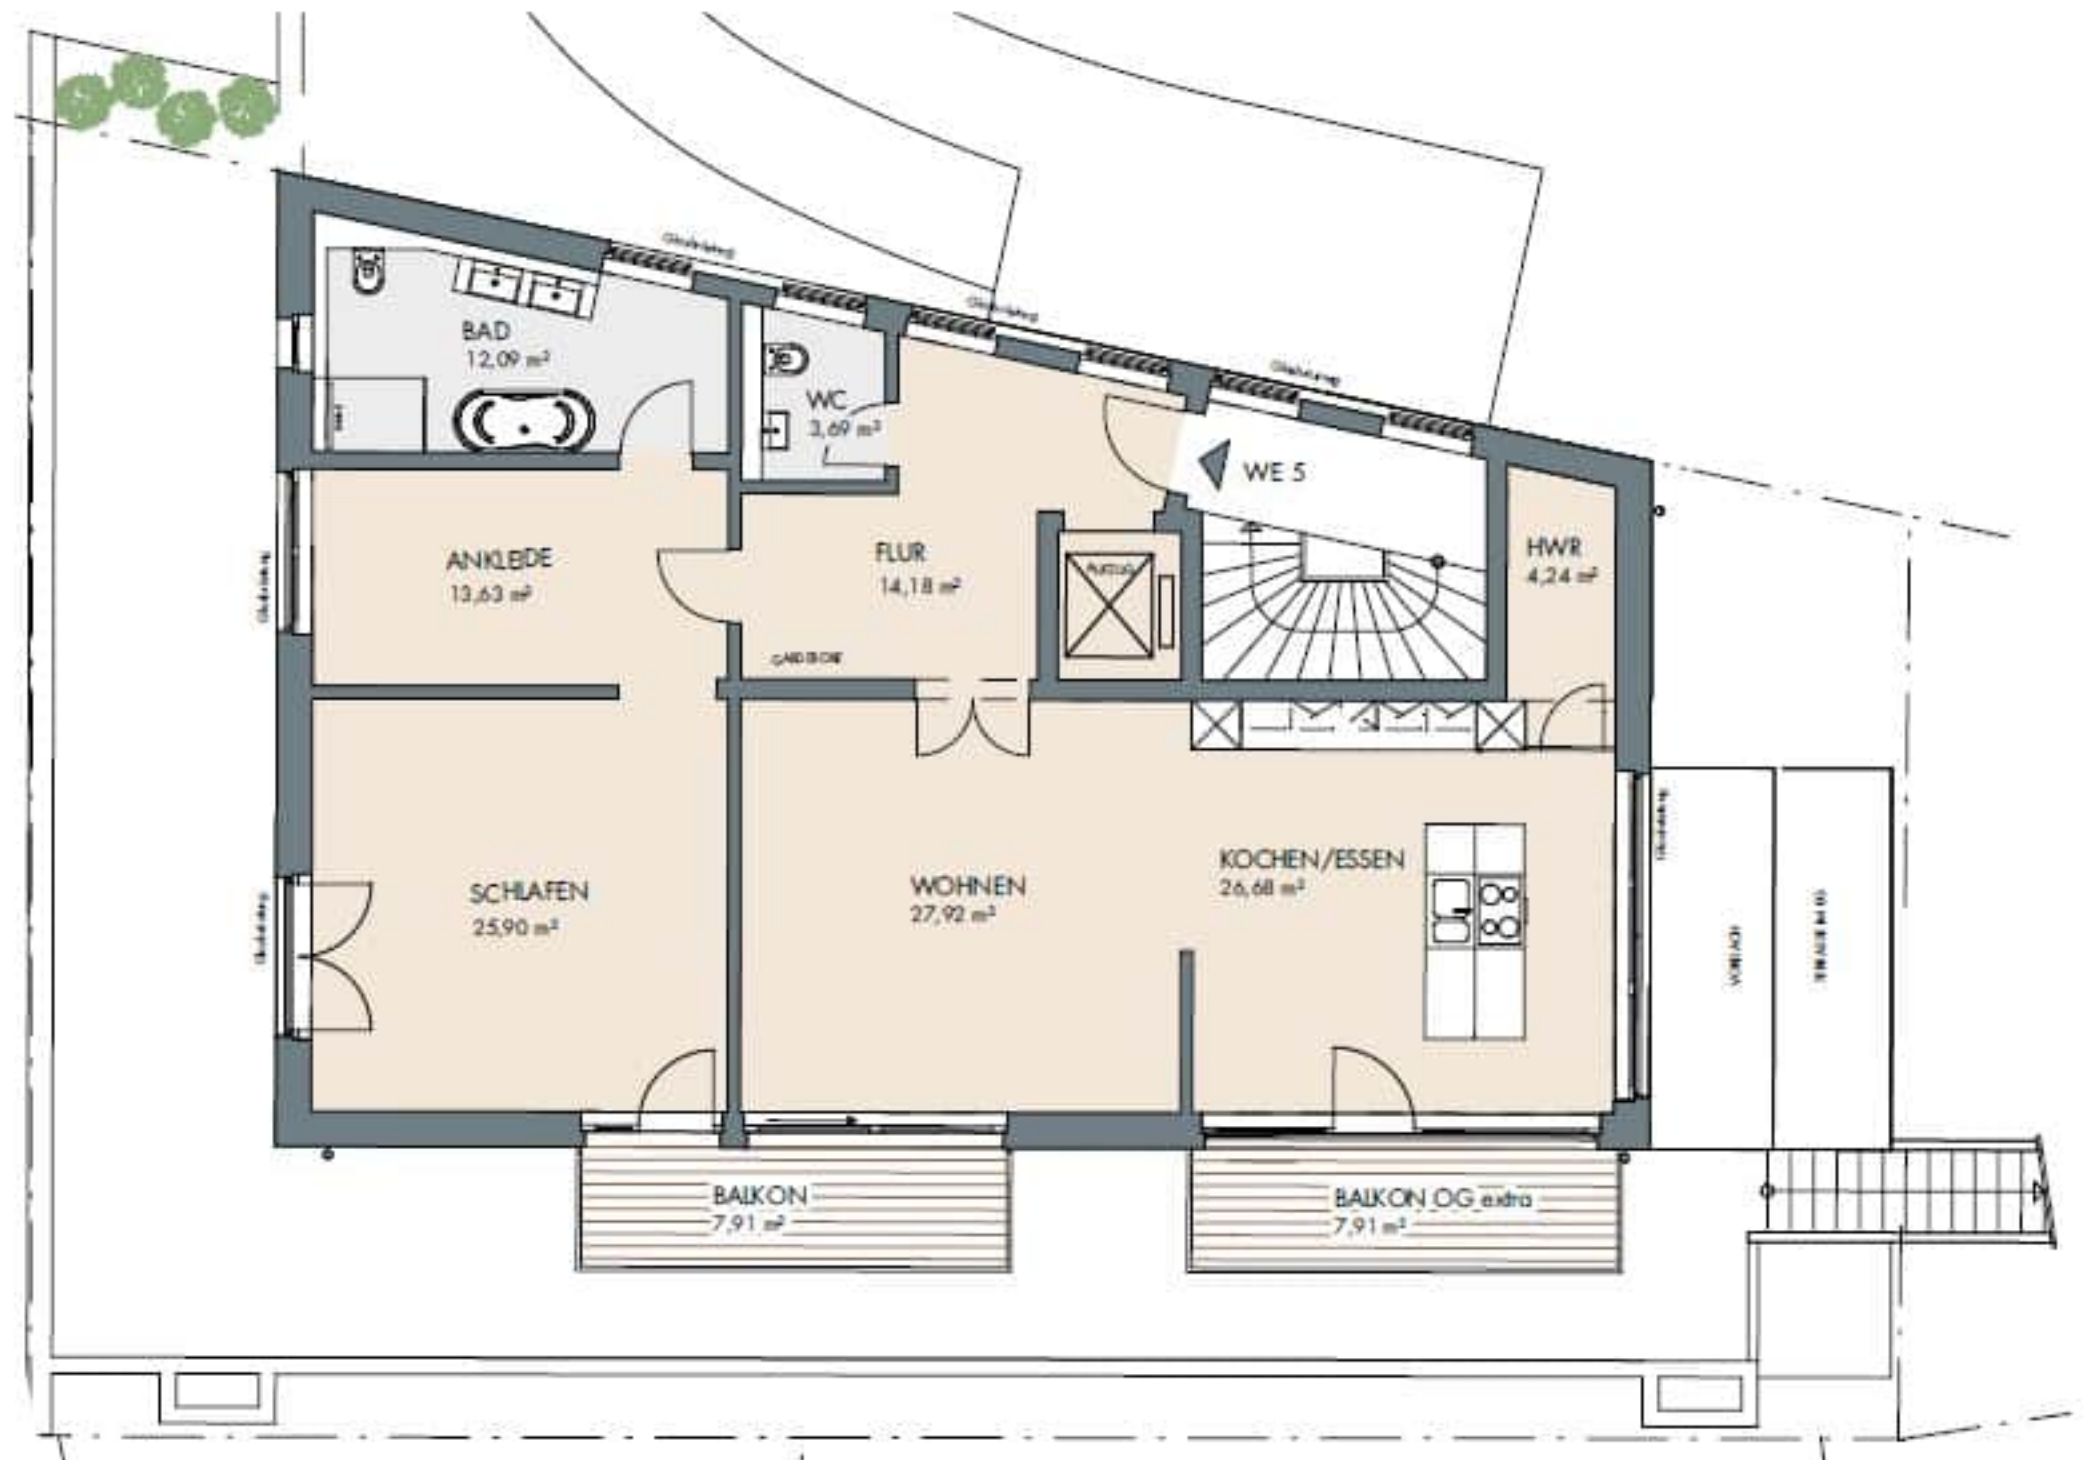

GARTENHAUS – OBERGESCHOSS

Vorderhaus Gartenhaus

WE 5 – OG

Wohnfläche	136,23 m ²
inkl. Balkon 1 (50%)	3,95 m ²
inkl. Balkon 2 (50%)	3,95 m ²