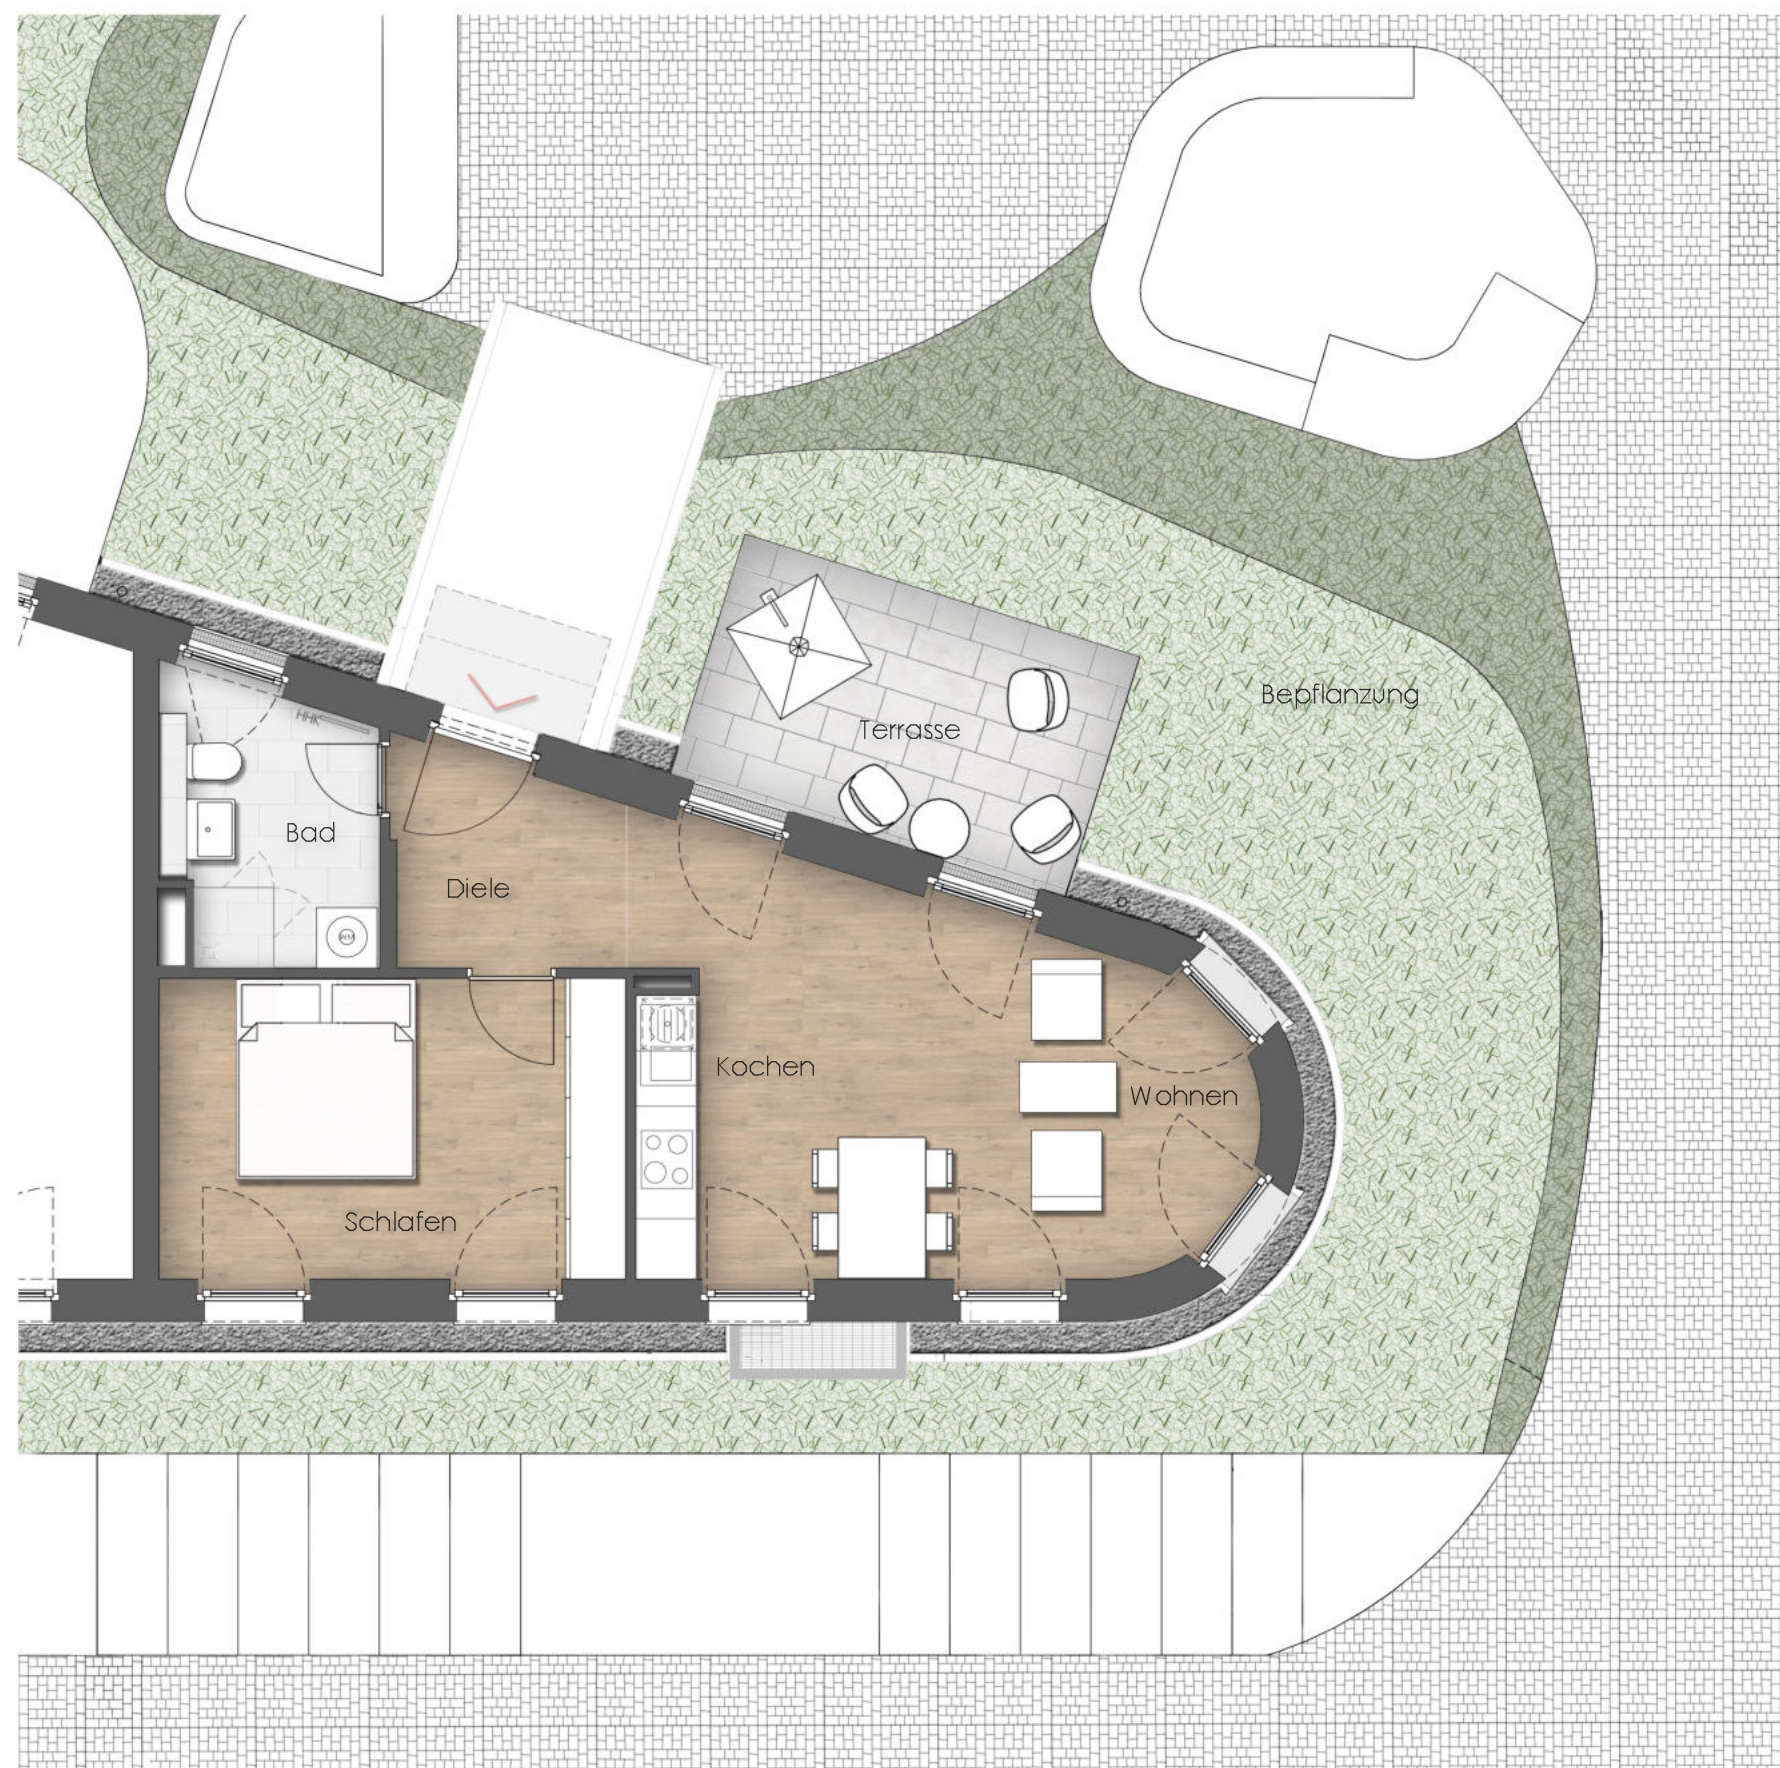

EG:

Wohnen/Kochen	23,10
Diele	4,74
Bad	5,83
Schlafen	14,15
Terrasse (50%)	5,35

	53,17

Alle Maße und Angaben sind freibleibend und unverbindlich. Die abgebildeten Möblierungen, Ausstattungen und Leuchten stellen lediglich Gestaltungsvorschläge dar und sind nicht Bestandteil des Leistungsumfanges. Die abgebildeten Darstellungen der Einbauküchen sind beispielhaft und können in der betreffenden Wohnung abweichen.