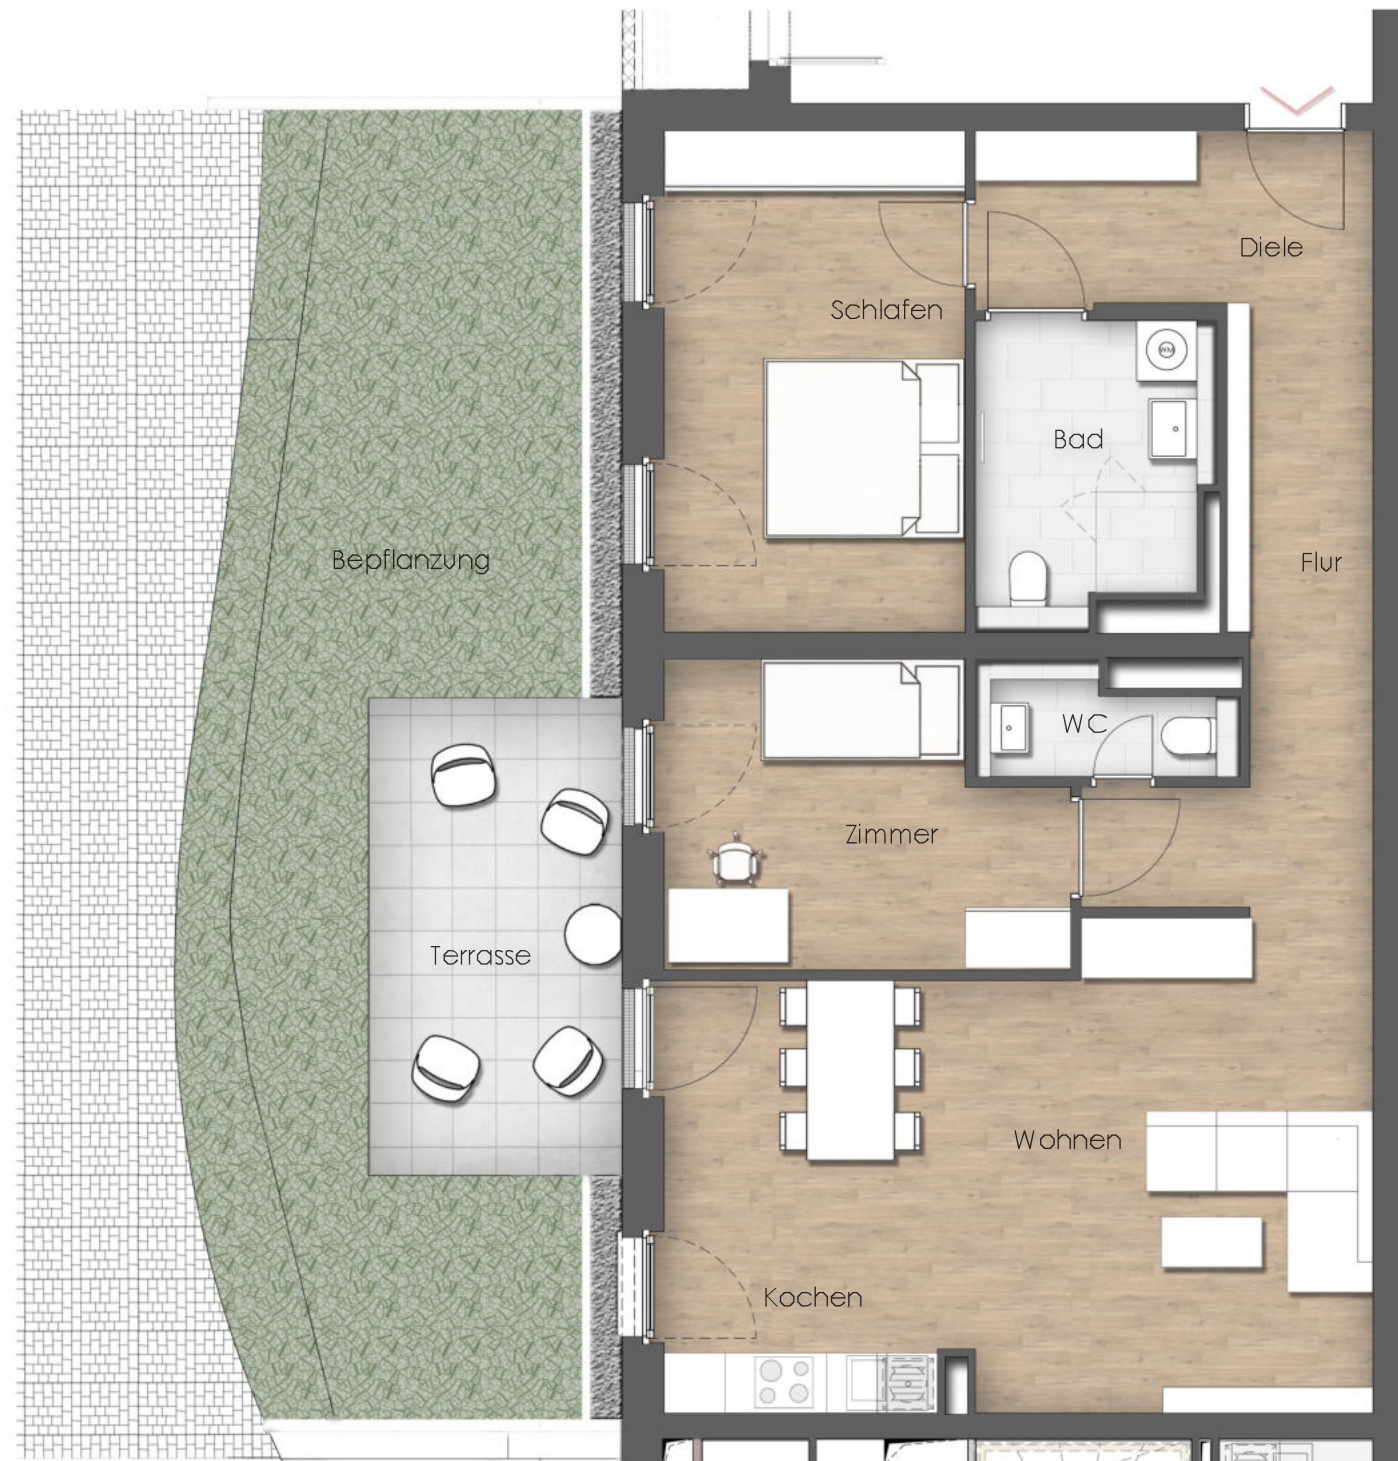

EG:

Diele	6,83
Bad	6,70
Schlafen	15,18
Wohnen/Kochen	32,17
WC	2,55
Flur	10,19
Zimmer	11,28
Terrasse (50%)	6,15

	91,05

Alle Maße und Angaben sind freibleibend und unverbindlich. Die abgebildeten Möblierungen, Ausstattungen und Leuchten stellen lediglich Gestaltungsvorschläge dar und sind nicht Bestandteil des Leistungsumfanges. Die abgebildeten Darstellungen der Einbauküchen sind beispielhaft und können in der betreffenden Wohnung abweichen.